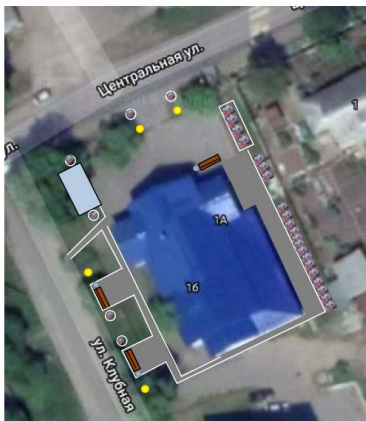

ДИЗАЙН-ПРОЕКТ

Площадка для проведения культурно-массовых мероприятий
с. Тополево, ул. Центральная, в районе дома № 1 б (территория дома культуры)