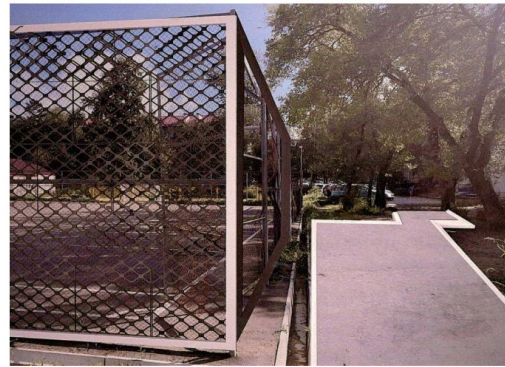

ДИЗАЙН -ПРОЕКТ

Комплексная спортивная площадка
с. Тополево, ул. Школьная в районе дома № 4-а

Условные обозначения

-  - Комплексная спортивная площадка
-  - Проезд

ФОТОФИКСАЦИЯ

Проектные решения

Благоустройство общественной территории «Комплексная спортивная коробка» включает следующий перечень работ:

- 1) Устройство искусственного покрытия;
- 2) Замена ограждения спортивной площадки;
- 3) Устройство проезда к спортивной площадке.

ДИЗАЙН-ПРОЕКТ

Площадка для проведения культурно-массовых мероприятий
с. Тополево, ул. Центральная, в районе дома № 1 б (территория дома культуры)