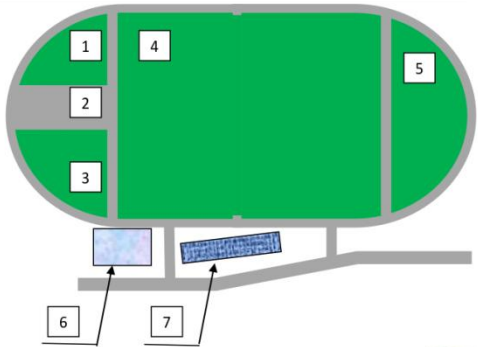

**ДИЗАЙН – ПРОЕКТ
СТАДИОН**
С. Тополево. ул. Школьная. в районе дома № 4- а