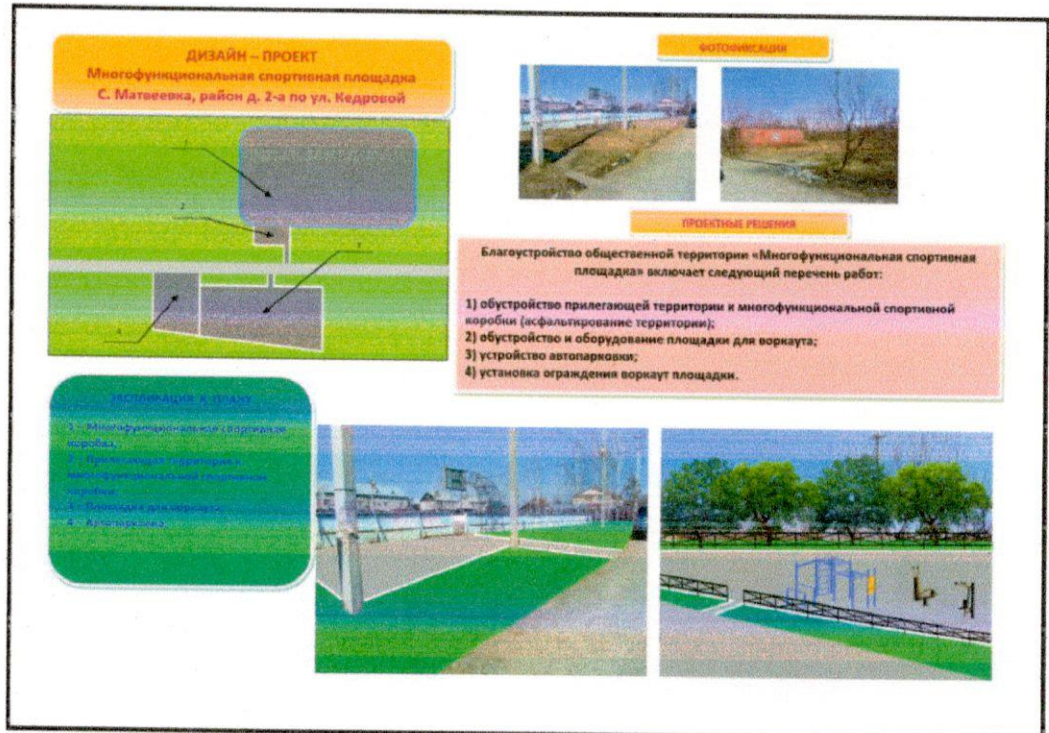

**Дизайн-проект благоустройства общественной территории
«Многофункциональная спортивная площадка»
(с. Матвеевка, район д. 2-а по ул. Кедровой)**

Общественная территория «Многофункциональная спортивная площадка» (с. Матвеевка, район д. 2-а по ул. Кедровой) находится в районе частных домовладений села и является единственным местом для занятия физической культурой и спортом жителей жилого массива, численность населения которого составляет около 2500 человек. Многофункциональная спортивная площадка востребована для занятий физической культуры и спортом жителями села различных возрастов. В летнее время жители села на площадке играют и устраивают соревнования по игре в футбол, баскетбол, волейбол, а в зимней период площадка востребована для катания на коньках и игр в хоккей. Территория многофункциональной спортивной площадки нуждается в комплексном благоустройстве. Покрытие и ограждение многофункциональной спортивной коробки требует ремонта. Прилегающая территория полностью неблагоустроена, нет подхода к коробке, парковочные места для автомобилей образованы стихийно, покрытие грунтовое и в период весенне-осенней распутицы автопарковка затруднена, отсутствует подход и к комплексной спортивной площадке. На прилегающей территории необходимо выполнить благоустройство и оборудовать воркаут площадку.

В рамках реализации проекта на территории будет выполнено: