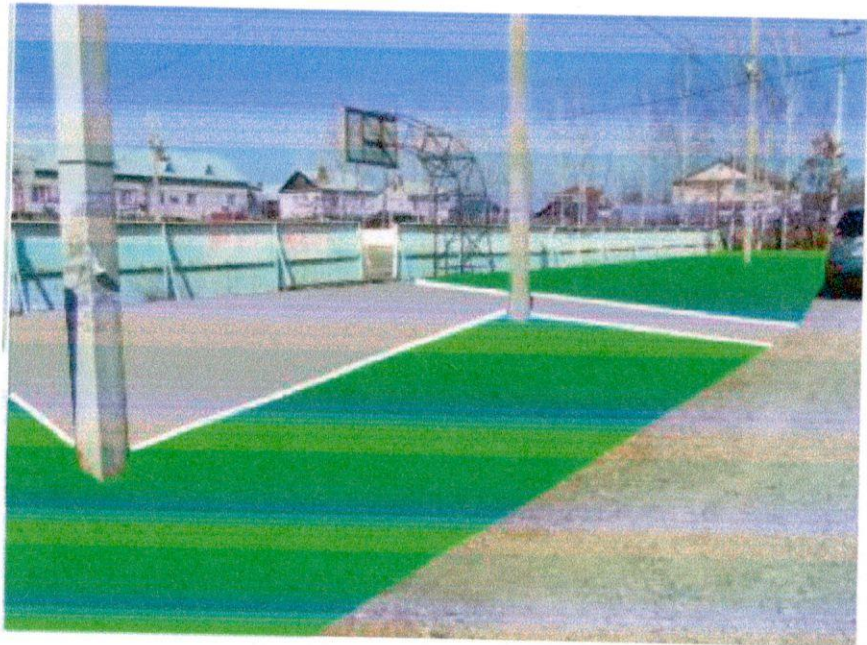

В рамках реализации проекта на территории будет выполнено:

- благоустройство территории, прилегающей к многофункциональной спортивной коробке;
- обустройство и оборудование площадки для воркаута;
- устройство автопарковки.

Оборудование воркаут площадки

Спортивный комплекс СК 23/1

СК 05 Информационный стенд
двухсторонний

ТР 08 Уличный тренажер Гребля

ТР 13 Уличный тренажер Бабочка

ТР 15 Уличный тренажер Жим от груди

ТР 14 Уличный тренажер верхняя тяга

Уличный тренажер Упор двойной

ТР06 Уличный тренажер Эллиптический

Концептуальные решения

Фото территории в настоящее время

Концептуальные решения

Фото территории в настоящее время

Концептуальные решения

2. Опубликовать настоящее постановление в Информационном бюллетене Тополевского сельского поселения Хабаровского муниципального района Хабаровского края и разместить на официальном сайте