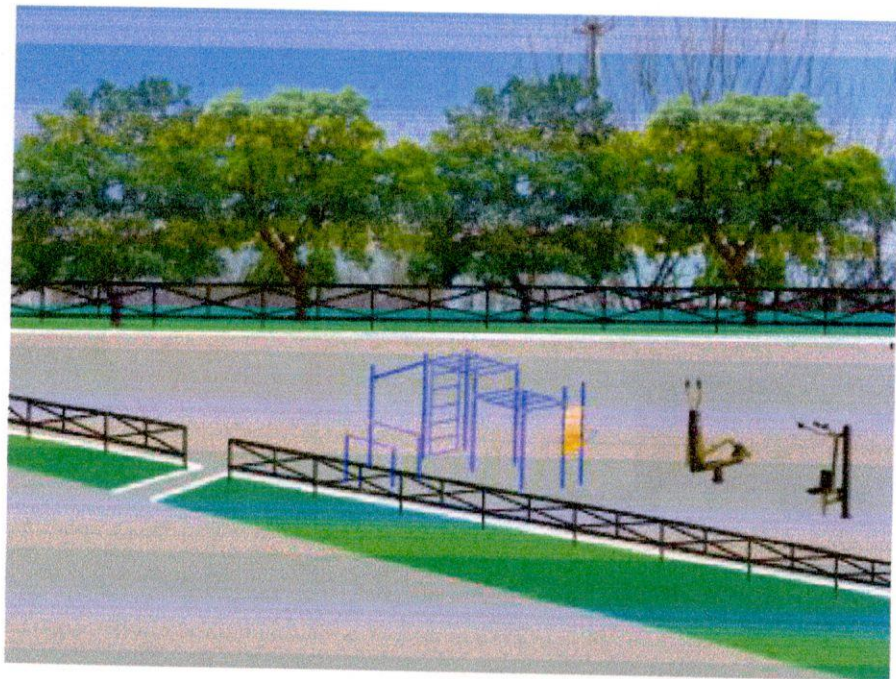

В рамках реализации проекта на территории будет выполнено:

- благоустройство территории, прилегающей к многофункциональной спортивной коробке;
- обустройство и оборудование площадки для воркаута;
- устройство автопарковки.

Оборудование воркаут площадки

Спортивный комплекс СК 23/1

СК 05 Информационный стенд
двухсторонний

ТР 08 Уличный тренажер Гребля

ТР 13 Уличный тренажер Бабочка

ТР 15 Уличный тренажер Жим от груди

ТР 14 Уличный тренажер верхняя тяга

Уличный тренажер Упор двойной

ТР06 Уличный тренажер Эллиптический

Концептуальные решения

Фото территории в настоящее время

Концептуальные решения

Фото территории в настоящее время

Концептуальные решения

2. Опубликовать настоящее постановление в Информационном бюллетене Тополевского сельского поселения Хабаровского муниципального района Хабаровского края и разместить на официальном сайте