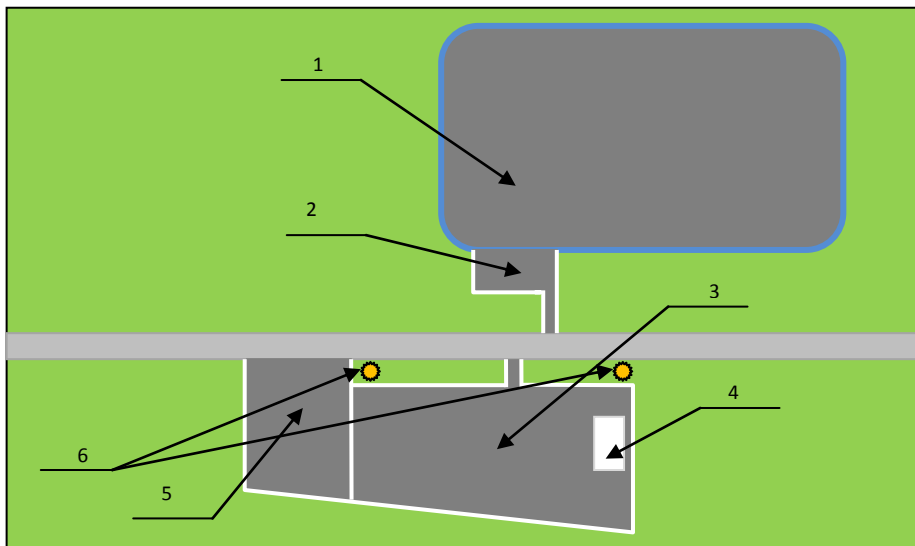

ДИЗАЙН – ПРОЕКТ

Многофункциональная спортивная площадка
С. Матвеевка, ул. Кедровая, в районе дома № 2-а

ЭКСПЛИКАЦИЯ К ПЛАНУ

- 1 – Многофункциональная спортивная коробка;
- 2 – Прилегающая территория к многофункциональной спортивной коробки;
- 3 – Площадка для воркаута;
- 4 – Павильон для переодевания и хранения инвентаря
- 5 – Автопарковка;
- 6 – Световые опоры

ФОТОФИКСАЦИЯ

ПРОЕКТНЫЕ РЕШЕНИЯ

Благоустройство общественной территории «Многофункциональная спортивная площадка» включает следующий перечень работ:

- 1) ремонт покрытия многофункциональной спортивной коробки;
- 2) ремонт ограждения многофункциональной спортивной коробки;
- 3) обустройство прилегающей территории к многофункциональной спортивной коробки;
- 4) обустройство и оборудование площадки для воркаута;
- 5) установка и оборудование павильона для переодевания и хранения инвентаря;
- 6) устройство автопарковки;
- 7) обеспечение освещения территории;
- 8) установка ограждения на воркаут площадки.