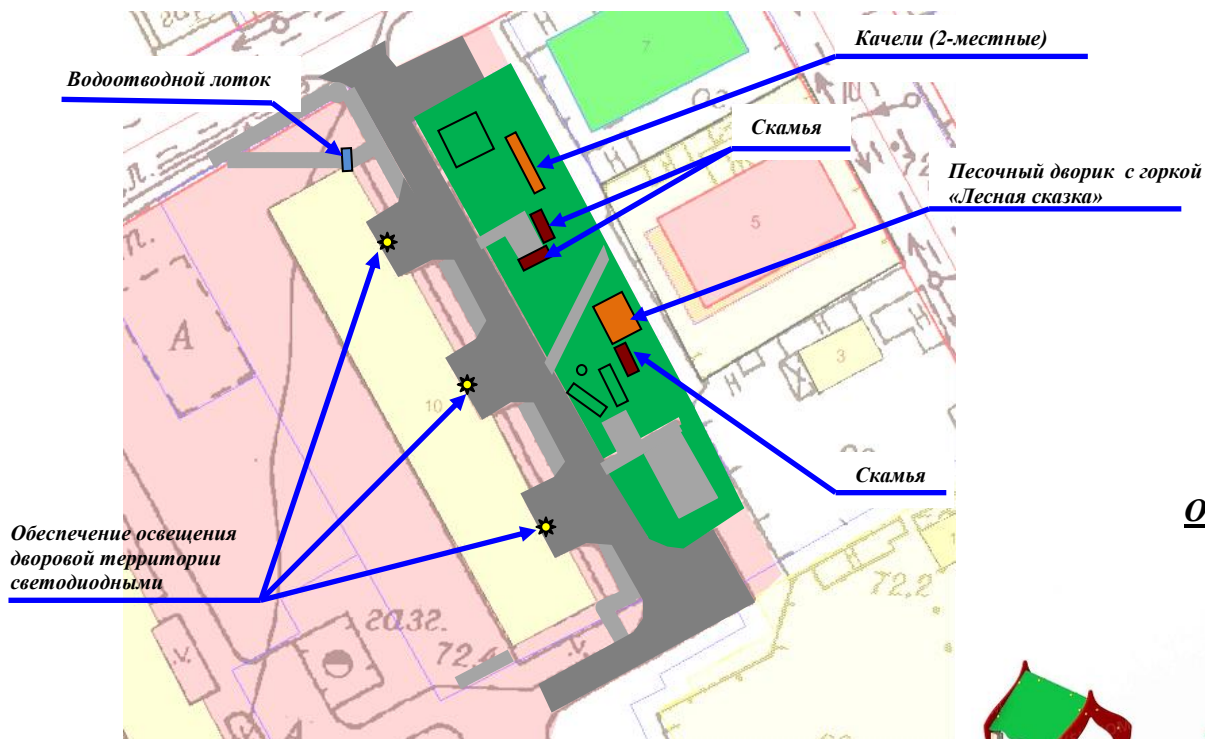

**Дворовая территория многоквартирного жилого дома,
расположенного по адресу: с. Тополево, ул. Садовая, 10**

Обеспечение освещения дворовой территории

Светильник серии СДО - 5/20

Технические характеристики:

- Мощность, Вт: 20
- Цветовая температура, К: 6500
- Напряжение, В: 220~240
- Степень защиты, IP: 65
- Световой поток, Лм: 1600
- Размер, мм (L, b, h): 150*110*27
- Источник света: LED

Оборудование детской игровой площадки

1. Песочный дворик с горкой «Лесная сказка»

2. Качели (2-местные)

					Дизайн-проект			
					Благоустройство дворовой территории			
Изм	Лист	№ докум.	Подп	Дата	Стадия	Лист	Листов	
Разработал		Малкова Г. Г.			Обеспечение освещения дворовой территории, установка скамеек, ремонт дворового проезда, устройство и ремонт прогулочной, ремонт автомобильной парковки, системы водоотведения ливневых стоков, оборудование детской игровой площадки, на дворовой территории многоквартирного жилого дома № 10 по ул. Садовой с. Тополево	П	1	1
Проверил		Ерошенко С. Н.						
Согласовал		Леваньков С. С.						
Согласовал		Савицкий К. Г.						
Утвердил		Заярный В. В.						
Схема					Администрация Тополевского сельского поселения Хабаровского муниципального района			