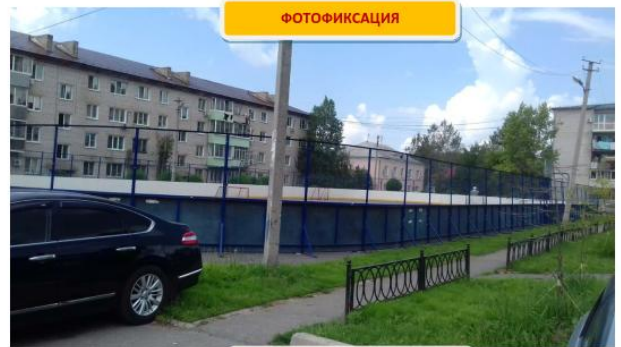

УТВЕРЖДЕНЫ

постановлением администрации
Тополевского сельского поселения
от 31.07.2020 № 166

1) Дизайн-проект "Многофункциональная спортивная коробка" (с. Тополево, район д. 6 по ул. Пионерской)

ДИЗАЙН – ПРОЕКТ
«Многофункциональная спортивная коробка»
С. Тополево, район д. 6 по ул. Пионерской

ПРОЕКТНЫЕ РЕШЕНИЯ

1. **Условные обозначения**
2. Тротуарные дорожки;
   - Скамья;
   - Урна;
   - Водоотводной лоток

Лоток железобетонный 100x30x30

Благоустройство общественной территории «Многофункциональная спортивная коробка» включает следующий перечень работ:

1) устройство тротуарной дорожки;
2) ремонт автопарковки;
3) водоотведение (установка водоотводных лотков);
4) установка скамеек, урны;
5) модернизация системы освещения.

Скамья