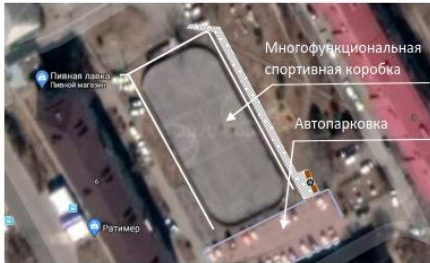

УТВЕРЖДЕНЫ

постановлением администрации
Тополевского сельского поселения
от 31.07.2020 № 166

1) Дизайн-проект "Многофункциональная спортивная коробка" (с. Тополево, район д. 6 по ул. Пионерской)

ДИЗАЙН – ПРОЕКТ
«Многофункциональная спортивная коробка»
С. Тополево, район д. 6 по ул. Пионерской

ПРОЕКТНЫЕ РЕШЕНИЯ

1. **Условные обозначения**
2. Тротуарные дорожки;
   - Скамья;
   - Урна;
   - Водоотводной лоток

Лоток железобетонный 100x30x30

Благоустройство общественной территории «Многофункциональная спортивная коробка» включает следующий перечень работ:

1) устройство тротуарной дорожки;
2) ремонт автопарковки;
3) водоотведение (установка водоотводных лотков);
4) установка скамеек, урны;
5) модернизация системы освещения.

Скамья