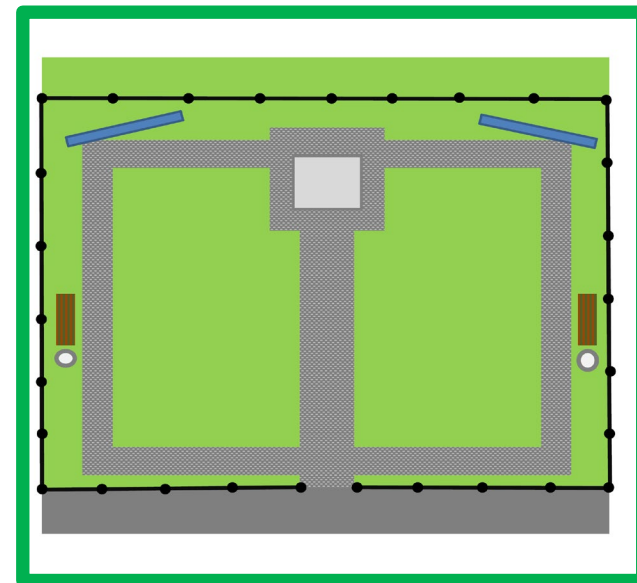

"Сквер памяти Кантонской коммуны и совхоза им. Ленина» с. Тополево, район д. 15 по ул. Центральной

Благоустройство общественной территории «Сквер памяти Кантонской коммуны и совхоза им. Ленина» включает следующий перечень работ: установка новых стендов об истории села, его развитии и достижениях, ремонт пешеходной зоны (замена бордюра, брусчатки), ремонт и покраска ограждения территории