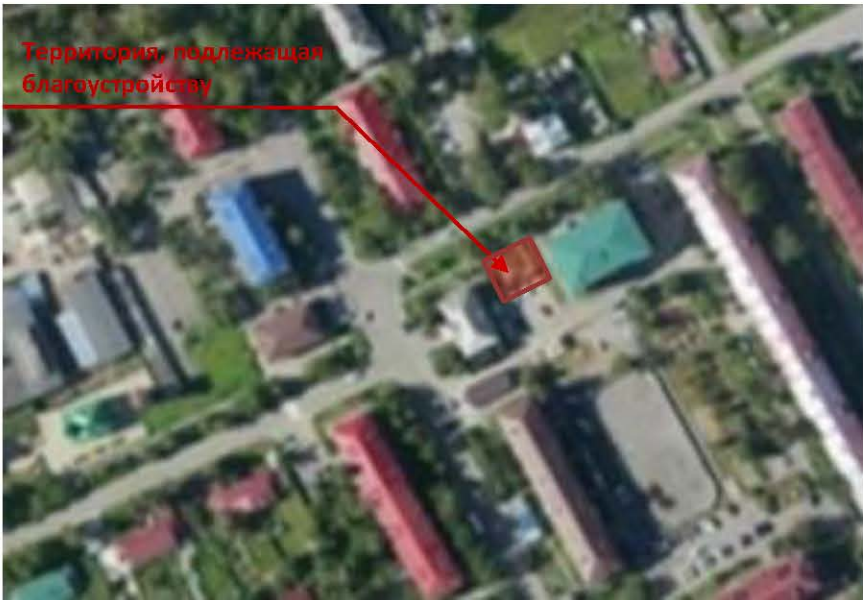

ДИЗАЙН – ПРОЕКТ
«Сквер памяти Кантонской коммуны и совхоза им. Ленина»
 с. Тополыво, район д. 15 по ул. Центральной

Территория, подлежащая благоустройству

Территория, подлежащая благоустройству

Условные обозначения

-  пешеходные дорожки;
-  бюст В. И. Ленина
-  скамья
-  стенд
-  урна
-  ограждение

ФОТОФИКСАЦИЯ

ПРОЕКТНЫЕ РЕШЕНИЯ

Благоустройство общественной территории «Сквер памяти Кантонской коммуны и совхоза им. Ленина» включает следующий перечень работ: установка новых стендов об истории села, его развитии и достижениях, ремонт пешеходной зоны (замена бордюра, брусчатки), ремонт и покраска ограждения территории