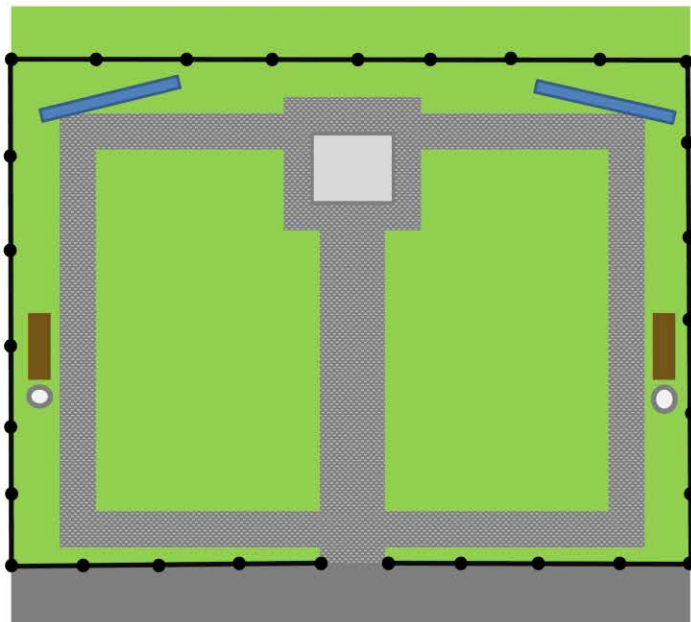

ДИЗАЙН – ПРОЕКТ
«Сквер памяти Кантонской коммуны и совхоза им. Ленина»
 с. Тополыво, район д. 15 по ул. Центральной

Территория, подлежащая благоустройству

Территория, подлежащая благоустройству

Условные обозначения

-  пешеходные дорожки;
-  бюст В. И. Ленина
-  скамья
-  стенд
-  урна
-  ограждение

ФОТОФИКСАЦИЯ

ПРОЕКТНЫЕ РЕШЕНИЯ

Благоустройство общественной территории «Сквер памяти Кантонской коммуны и совхоза им. Ленина» включает следующий перечень работ: установка новых стендов об истории села, его развитии и достижениях, ремонт пешеходной зоны (замена бордюра, брусчатки), ремонт и покраска ограждения территории